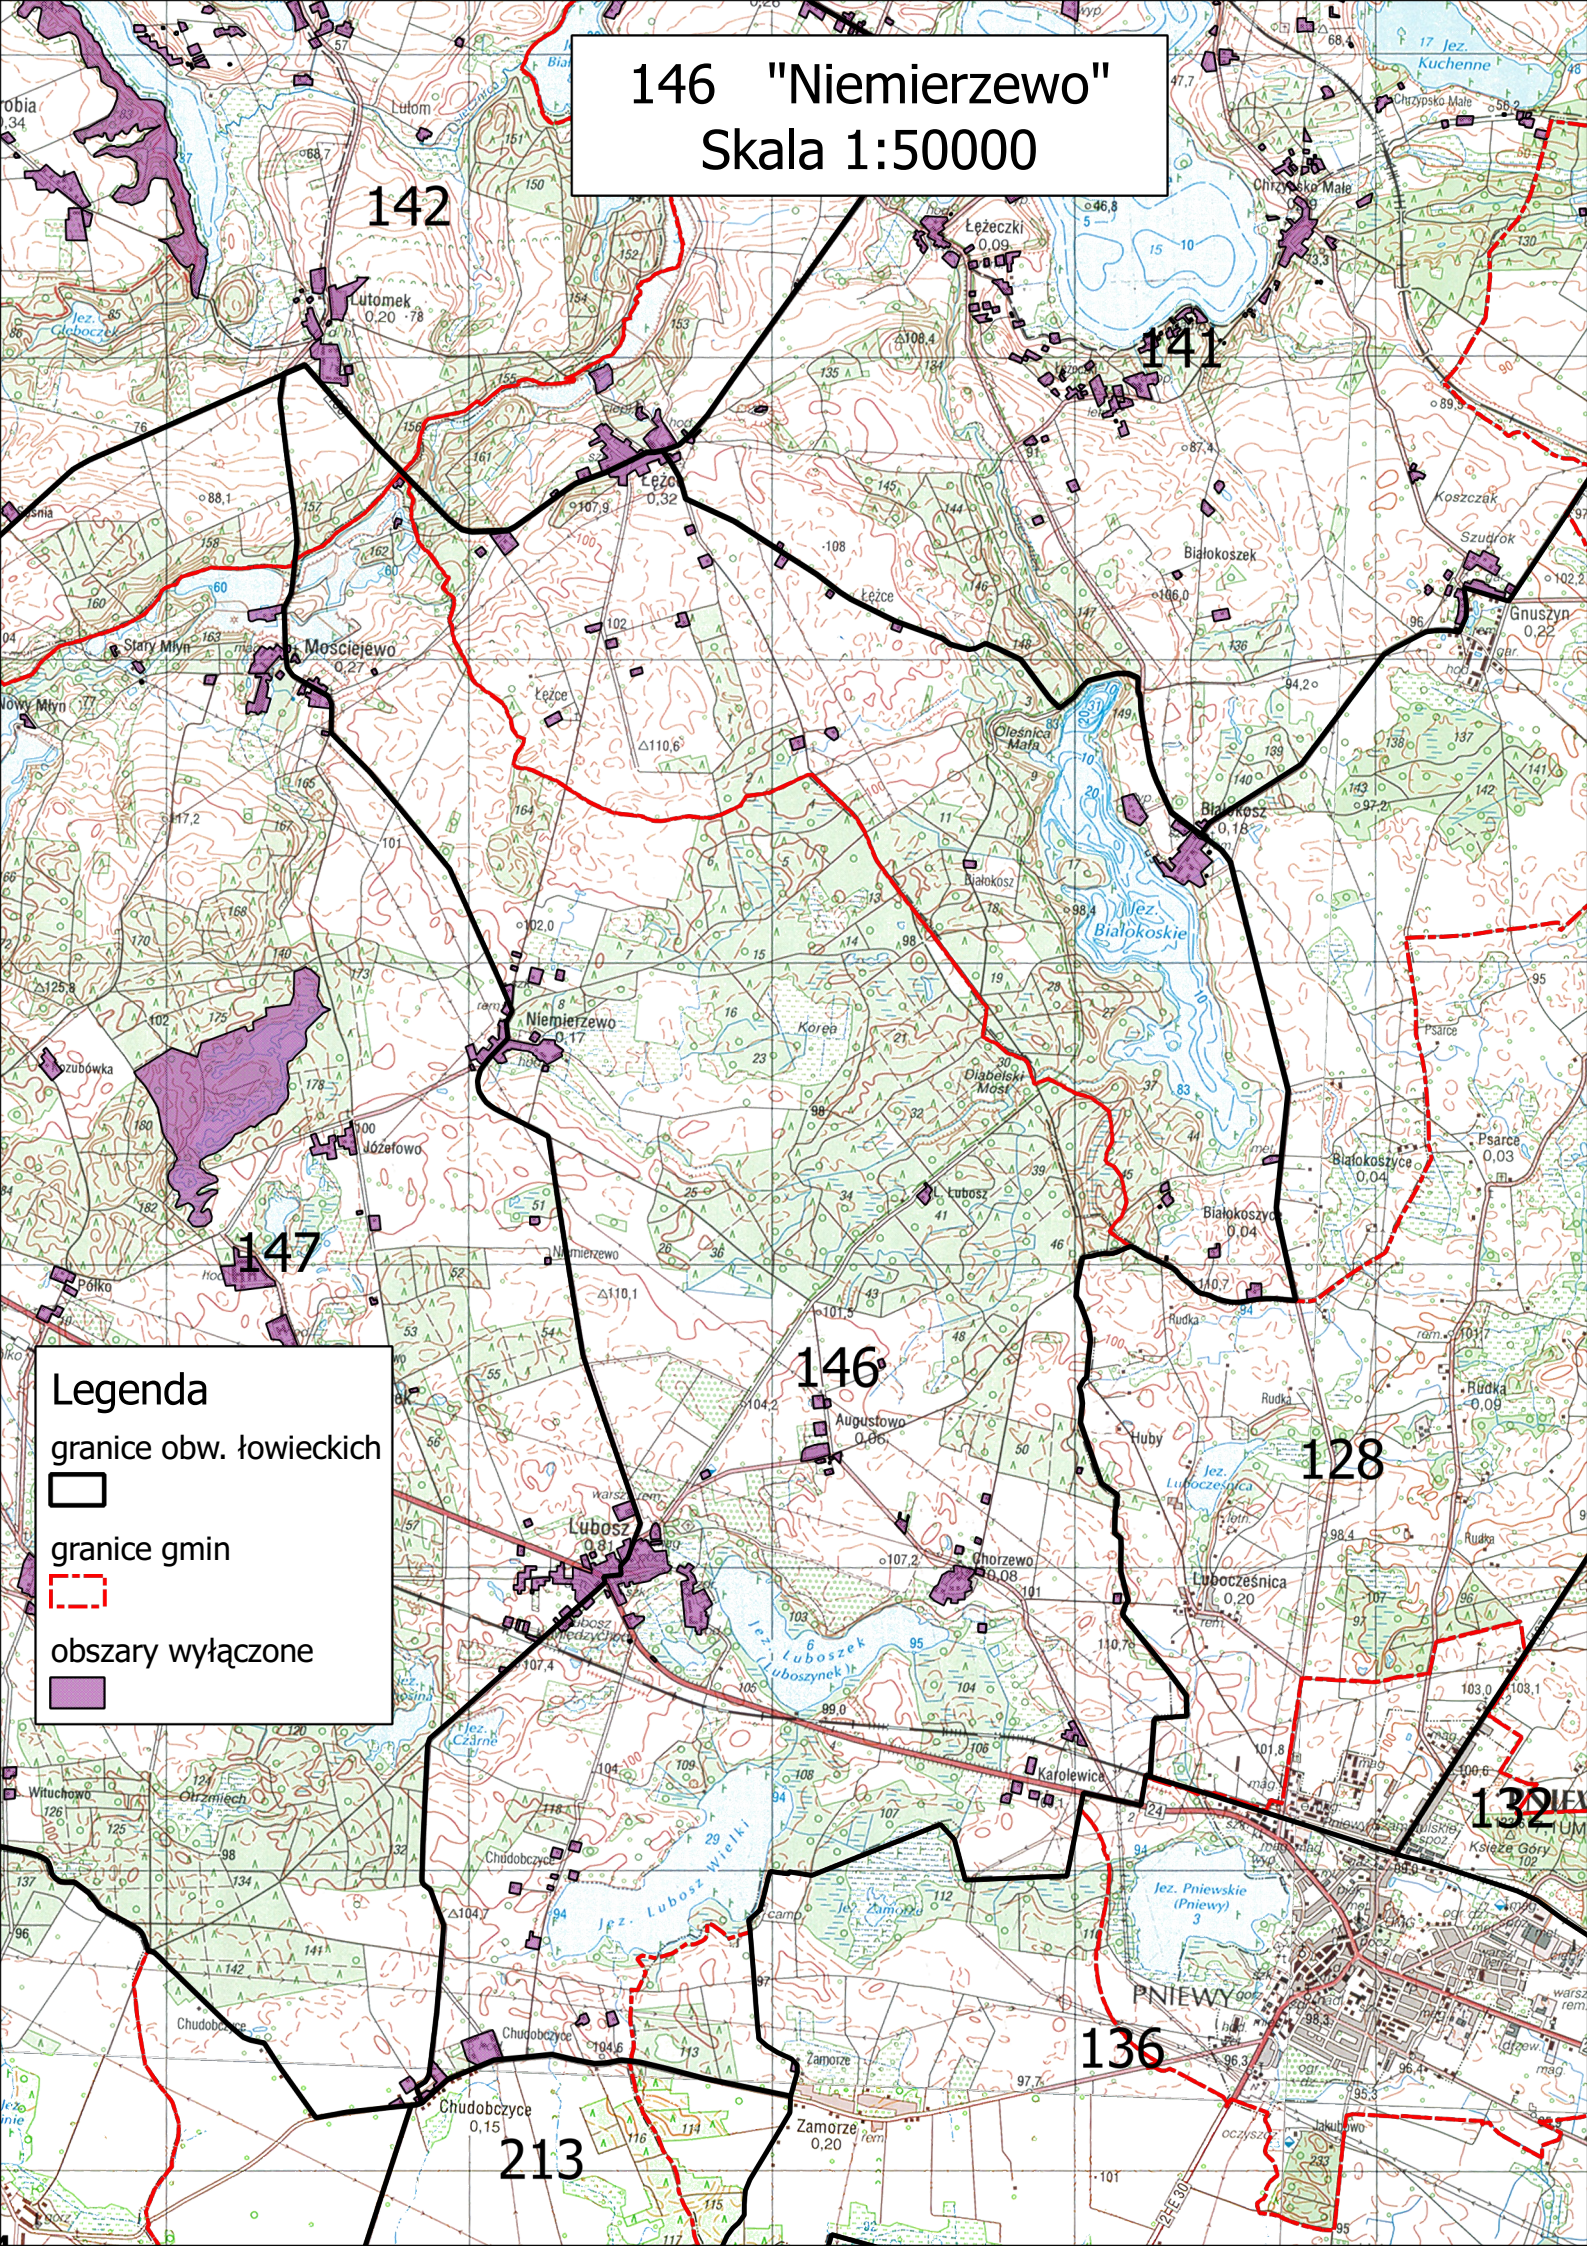

146 "Niemierzewo"

Skala 1:50000

Legenda

- granicz obw. łowieckich
- granicz gmin
- obszary wyłączone